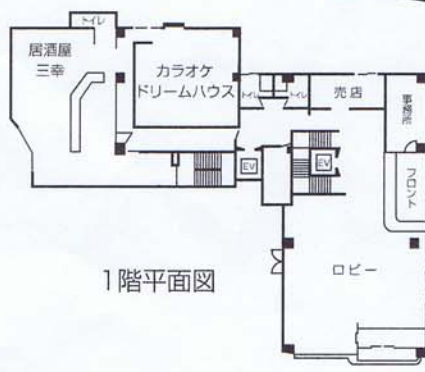

平面図

OKINAWA SUN PLAZA HOTEL

沖縄県那覇市安里138番地
代表 ☎ (098) 866-0920
予約 ☎ (098) 866-1965

8・9階平面図

10階平面図

6階平面図

7階平面図

4階平面図

5階平面図

2階平面図

3階平面図

地下1階

1階平面図

	部屋番号	タイプ	人員	部屋番号	タイプ	人員
三階	301	洋室		308	洋室	
	302	//		309	洋室	
	303	//		310	和洋	
	304	//		311	和洋	
	305	//		312	洋室	
	306	//		313	和洋	
	307	和洋		314	洋室	
四階	401	洋室		409	洋室	
	402	//		410	洋室	
	403	//		411	和洋	
	405	//		412	和室	
	406	//		413	洋室	
	407	//		414	洋室	
	408	和洋		415	和洋	
五階	501	洋室		508	洋室	
	502	//		509	洋室	
	503	//		510	和洋	
	504	//		511	和室	
	505	//		512	洋室	
	506	//		513	洋室	
	507	和洋		514	和洋	
六階	601	洋室		608	洋室	
	602	//		609	洋室	
	603	//		610	和洋	
	604	//		611	和洋	
	605	//		612	洋室	
	606	//		613	洋室	
	607	和洋		614	和洋	
七階	701	洋室		708	洋室	
	702	//		709	和洋	
	703	//		710	和洋	
	704	//		711	洋室	
	705	//		712	洋室	
	706	//		713	和洋	
	707	和洋				
八階	801	洋室		808	洋室	
	802	//		809	和洋	
	803	//		810	和洋	
	804	//		811	洋室	
	805	//		812	洋室	
	806	//		813	和洋	
	807	和洋				
九階	901	洋室		908	洋室	
	902	//		909	和洋	
	903	//		910	和洋	
	904	//		911	洋室	
	905	//		912	洋室	
	906	//		913	和洋	
	907	和洋				