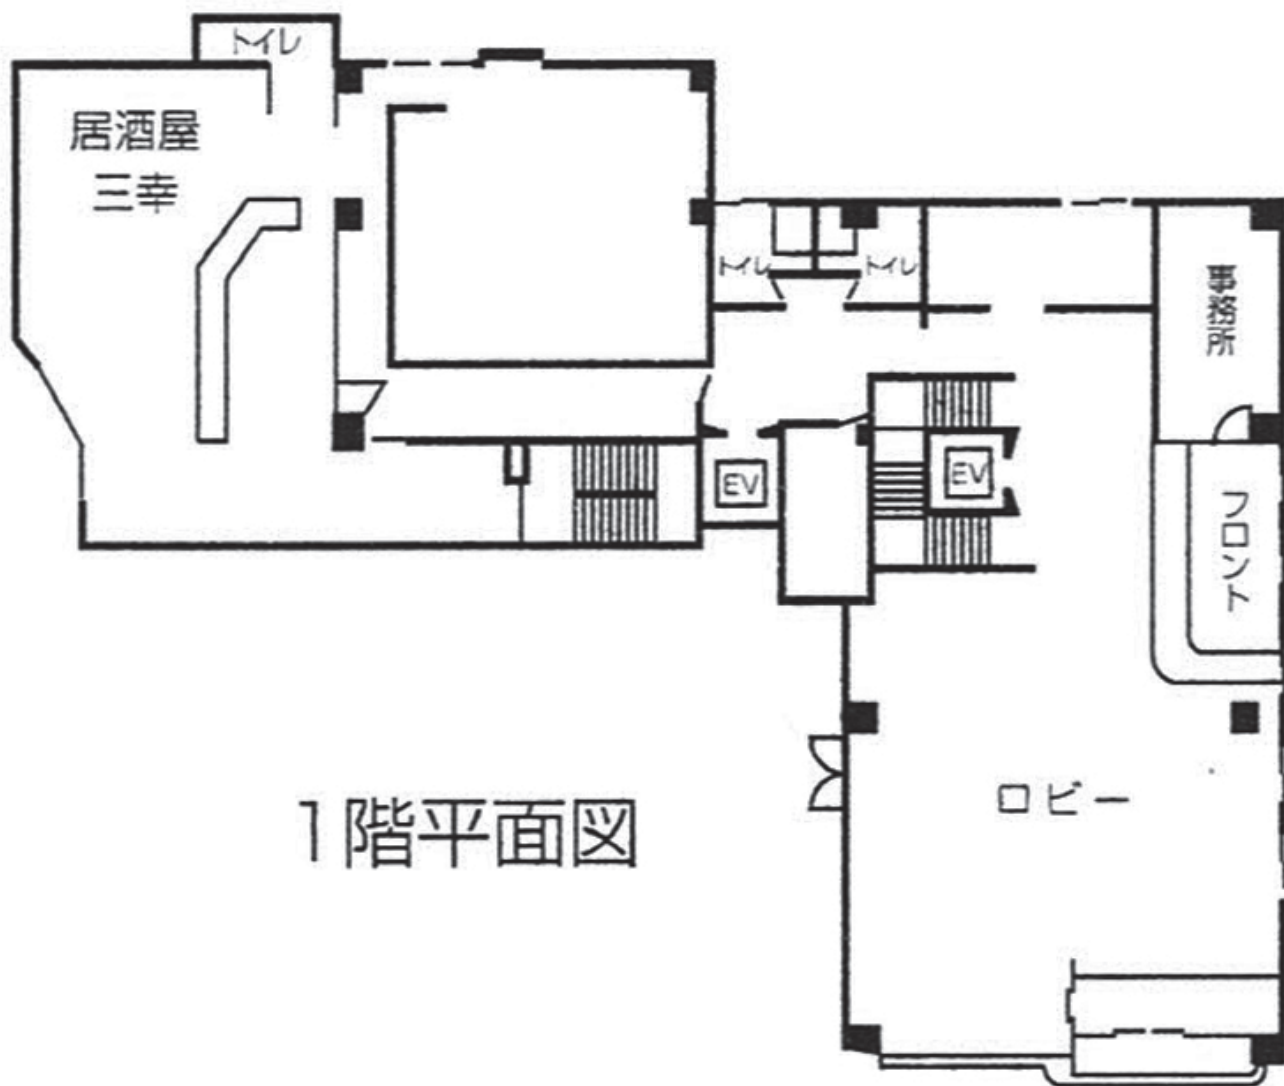

平面図

OKINAWA SUN PLAZA HOTEL

沖縄県那覇市安里138番地
 代表 ☎ (098) 866-0920
 予約 ☎ (098) 866-1965

階	部屋番号	タイプ	人員	部屋番号	タイプ	人員
三階	301	洋室		308	洋室	
	302	〃		309	洋室	
	303	〃		310	和洋	
	304	〃		311	和洋	
	305	〃		312	洋室	
	306	〃		313	和洋	
	307	和洋		314	洋室	
四階	401	洋室		409	洋室	
	402	〃		410	洋室	
	403	〃		411	和洋	
	405	〃		412	和室	
	406	〃		413	洋室	
	407	〃		414	洋室	
	408	和洋		415	和洋	
五階	501	洋室		508	洋室	
	502	〃		509	洋室	
	503	〃		510	和洋	
	504	〃		511	和室	
	505	〃		512	洋室	
六階	601	洋室		608	洋室	
	602	〃		609	洋室	
	603	〃		610	和洋	
七階	604	〃		611	和洋	
	605	〃		612	洋室	
	606	〃		613	洋室	
	607	和洋		614	和洋	
八階	701	洋室		708	洋室	
	702	〃		709	和洋	
	703	〃		710	和洋	
	704	〃		711	洋室	
	705	〃		712	洋室	
	706	〃		713	和洋	
	707	和洋				
九階	801	洋室		808	洋室	
	802	〃		809	和洋	
	803	〃		810	和洋	
	804	〃		811	洋室	
	805	〃		812	洋室	
	806	〃		813	和洋	
	807	和洋				
十階	901	洋室		908	洋室	
	902	〃		909	和洋	
	903	〃		910	和洋	
	904	〃		911	洋室	
905	〃		912	洋室		
906	〃		913	和洋		
907	和洋					

地下1階

1階平面図

2階平面図

3階平面図

4階平面図

5階平面図

6階平面図

7階平面図

8・9階平面図

10階平面図