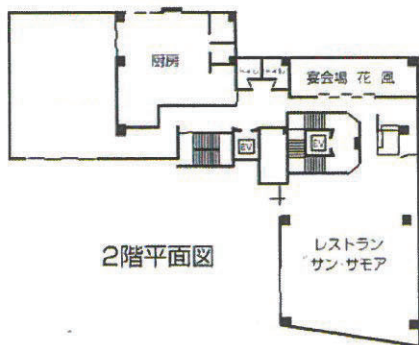

平面図

OKINAWA SUN PLAZA HOTEL

沖縄県那覇市安里138番地
 代表 ☎ (098) 866-0920
 予約 ☎ (098) 866-1965

階	部屋番号	タイプ	人員	部屋番号	タイプ	人員
三階	301	洋室		308	洋室	
	302	〃		309	洋室	
	303	〃		310	和洋	
	304	〃		311	和洋	
	305	〃		312	洋室	
	306	〃		313	和洋	
	307	和洋		314	洋室	
四階	401	洋室		409	洋室	
	402	〃		410	洋室	
	403	〃		411	和洋	
	405	〃		412	和室	
	406	〃		413	洋室	
	407	〃		414	洋室	
	408	和洋		415	和洋	
五階	501	洋室		508	洋室	
	502	〃		509	洋室	
	503	〃		510	和洋	
	504	〃		511	和室	
	505	〃		512	洋室	
六階	601	洋室		608	洋室	
	602	〃		609	洋室	
	603	〃		610	和洋	
七階	604	〃		611	和洋	
	605	〃		612	洋室	
	606	〃		613	洋室	
	607	和洋		614	和洋	
八階	701	洋室		708	洋室	
	702	〃		709	和洋	
	703	〃		710	和洋	
	704	〃		711	洋室	
	705	〃		712	洋室	
	706	〃		713	和洋	
	707	和洋				
九階	801	洋室		808	洋室	
	802	〃		809	和洋	
	803	〃		810	和洋	
	804	〃		811	洋室	
	805	〃		812	洋室	
	806	〃		813	和洋	
	807	和洋				
十階	901	洋室		908	洋室	
	902	〃		909	和洋	
	903	〃		910	和洋	
	904	〃		911	洋室	
905	〃		912	洋室		
906	〃		913	和洋		
907	和洋					

地下1階

1階平面図

2階平面図

3階平面図

4階平面図

5階平面図

6階平面図

7階平面図