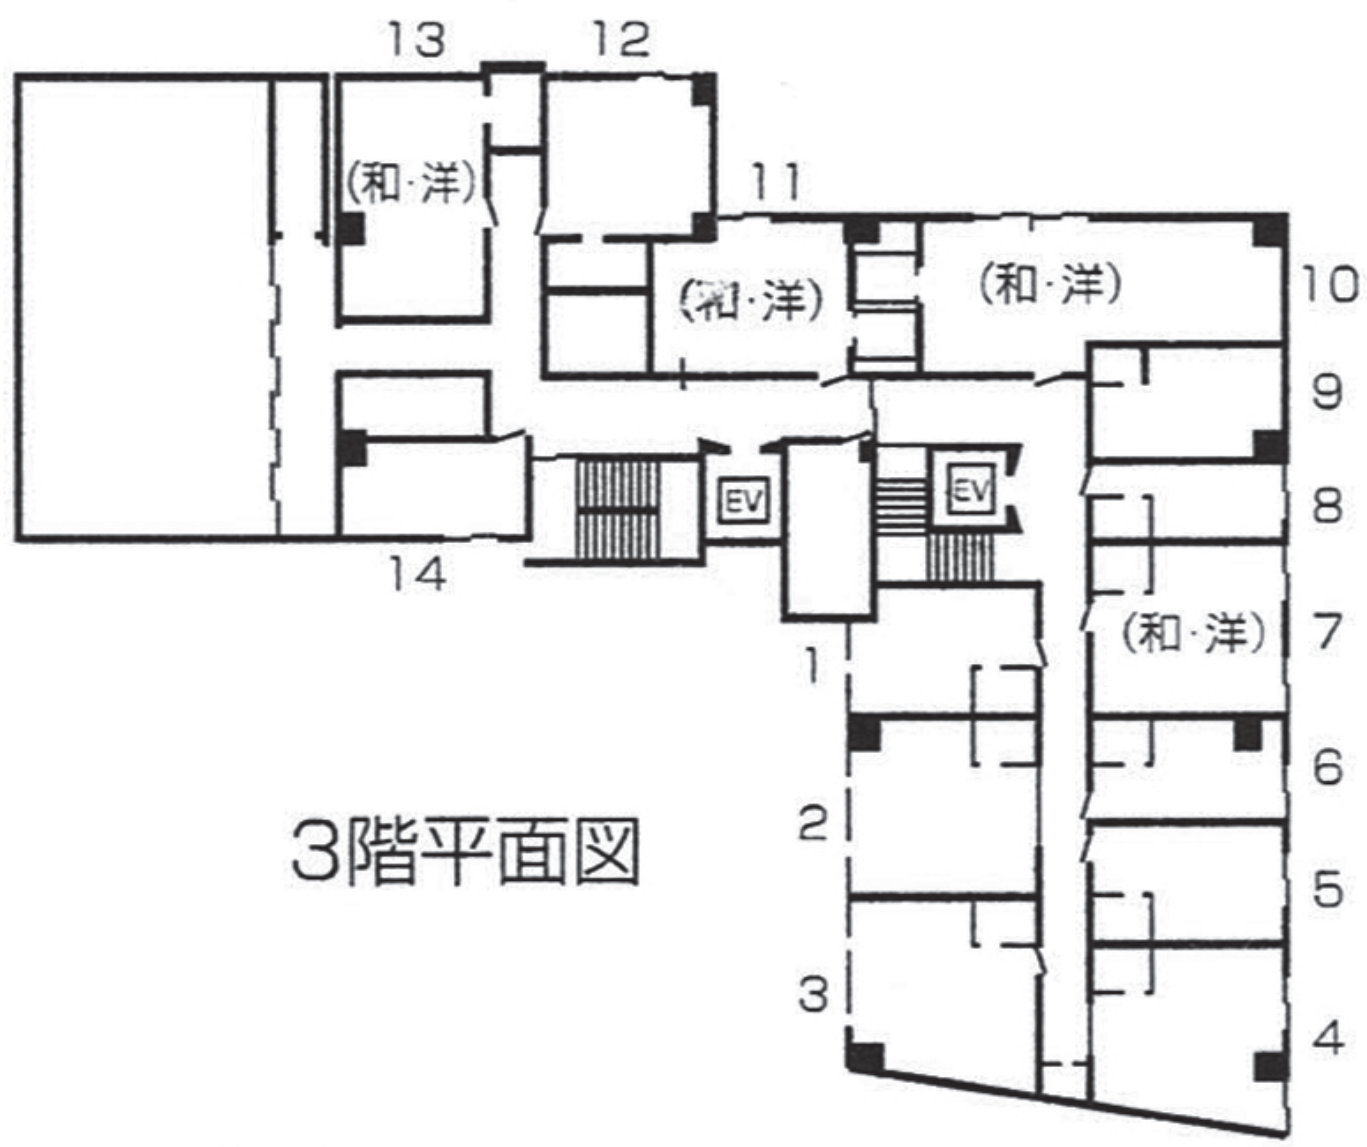

平面図

OKINAWA SUN PLAZA HOTEL

沖縄県那覇市安里138番地
 代表 ☎ (098) 866-0920
 予約 ☎ (098) 866-1965

階	部屋番号	タイプ	人員	部屋番号	タイプ	人員
三階	301	洋室		308	洋室	
	302	〃		309	洋室	
	303	〃		310	和洋	
	304	〃		311	和洋	
	305	〃		312	洋室	
	306	〃		313	和洋	
	307	和洋		314	洋室	
四階	401	洋室		409	洋室	
	402	〃		410	洋室	
	403	〃		411	和洋	
	405	〃		412	和室	
	406	〃		413	洋室	
	407	〃		414	洋室	
	408	和洋		415	和洋	
五階	501	洋室		508	洋室	
	502	〃		509	洋室	
	503	〃		510	和洋	
	504	〃		511	和室	
	505	〃		512	洋室	
六階	601	洋室		608	洋室	
	602	〃		609	洋室	
	603	〃		610	和洋	
七階	604	〃		611	和洋	
	605	〃		612	洋室	
	606	〃		613	洋室	
	607	和洋		614	和洋	
八階	701	洋室		708	洋室	
	702	〃		709	和洋	
	703	〃		710	和洋	
	704	〃		711	洋室	
	705	〃		712	洋室	
	706	〃		713	和洋	
	707	和洋				
九階	801	洋室		808	洋室	
	802	〃		809	和洋	
	803	〃		810	和洋	
	804	〃		811	洋室	
	805	〃		812	洋室	
	806	〃		813	和洋	
	807	和洋				
十階	901	洋室		908	洋室	
	902	〃		909	和洋	
	903	〃		910	和洋	
	904	〃		911	洋室	
905	〃		912	洋室		
906	〃		913	和洋		
907	和洋					

地下1階

1階平面図

2階平面図

3階平面図

4階平面図

5階平面図

6階平面図

7階平面図

8・9階平面図

10階平面図