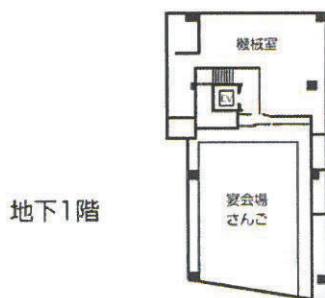

平面図

OKINAWA SUN PLAZA HOTEL

沖縄県那覇市安里138番地
 代表 ☎ (098) 866-0920
 予約 ☎ (098) 866-1965

階	部屋番号	タイプ	人員	部屋番号	タイプ	人員
三階	301	洋室		308	洋室	
	302	〃		309	洋室	
	303	〃		310	和洋	
	304	〃		311	和洋	
	305	〃		312	洋室	
	306	〃		313	和洋	
	307	和洋		314	洋室	
四階	401	洋室		409	洋室	
	402	〃		410	洋室	
	403	〃		411	和洋	
	405	〃		412	和室	
	406	〃		413	洋室	
	407	〃		414	洋室	
	408	和洋		415	和洋	
五階	501	洋室		508	洋室	
	502	〃		509	洋室	
	503	〃		510	和洋	
	504	〃		511	和室	
	505	〃		512	洋室	
六階	601	洋室		608	洋室	
	602	〃		609	洋室	
	603	〃		610	和洋	
七階	604	〃		611	和洋	
	605	〃		612	洋室	
	606	〃		613	洋室	
	607	和洋		614	和洋	
八階	701	洋室		708	洋室	
	702	〃		709	和洋	
	703	〃		710	和洋	
	704	〃		711	洋室	
	705	〃		712	洋室	
	706	〃		713	和洋	
	707	和洋				
九階	801	洋室		808	洋室	
	802	〃		809	和洋	
	803	〃		810	和洋	
	804	〃		811	洋室	
	805	〃		812	洋室	
	806	〃		813	和洋	
	807	和洋				
十階	901	洋室		908	洋室	
	902	〃		909	和洋	
	903	〃		910	和洋	
	904	〃		911	洋室	
905	〃		912	洋室		
906	〃		913	和洋		
907	和洋					

地下1階

1階平面図

2階平面図

3階平面図

4階平面図

5階平面図

6階平面図

7階平面図