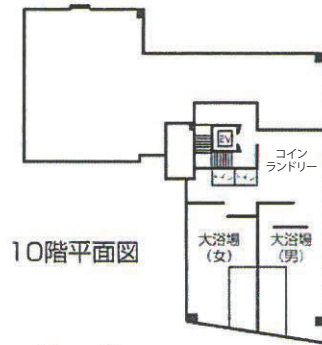

平面図

OKINAWA SUN PLAZA HOTEL

沖縄県那覇市安里138番地
 代表 ☎ (098) 866-0920
 予約 ☎ (098) 866-1965

階	部屋番号	タイプ	人員	部屋番号	タイプ	人員
三階	301	洋室		308	洋室	
	302	〃		309	洋室	
	303	〃		310	和洋	
	304	〃		311	和洋	
	305	〃		312	洋室	
	306	〃		313	和洋	
	307	和洋		314	洋室	
四階	401	洋室		409	洋室	
	402	〃		410	洋室	
	403	〃		411	和洋	
	405	〃		412	和室	
	406	〃		413	洋室	
	407	〃		414	洋室	
	408	和洋		415	和洋	
五階	501	洋室		508	洋室	
	502	〃		509	洋室	
	503	〃		510	和洋	
	504	〃		511	和室	
	505	〃		512	洋室	
六階	601	洋室		608	洋室	
	602	〃		609	洋室	
	603	〃		610	和洋	
七階	604	〃		611	和洋	
	605	〃		612	洋室	
	606	〃		613	洋室	
	607	和洋		614	和洋	
八階	701	洋室		708	洋室	
	702	〃		709	和洋	
	703	〃		710	和洋	
	704	〃		711	洋室	
	705	〃		712	洋室	
	706	〃		713	和洋	
	707	和洋				
九階	801	洋室		808	洋室	
	802	〃		809	和洋	
	803	〃		810	和洋	
	804	〃		811	洋室	
	805	〃		812	洋室	
	806	〃		813	和洋	
	807	和洋				
十階	901	洋室		908	洋室	
	902	〃		909	和洋	
	903	〃		910	和洋	
	904	〃		911	洋室	
905	〃		912	洋室		
906	〃		913	和洋		
907	和洋					

地下1階

1階平面図

2階平面図

3階平面図

4階平面図

5階平面図

6階平面図

7階平面図