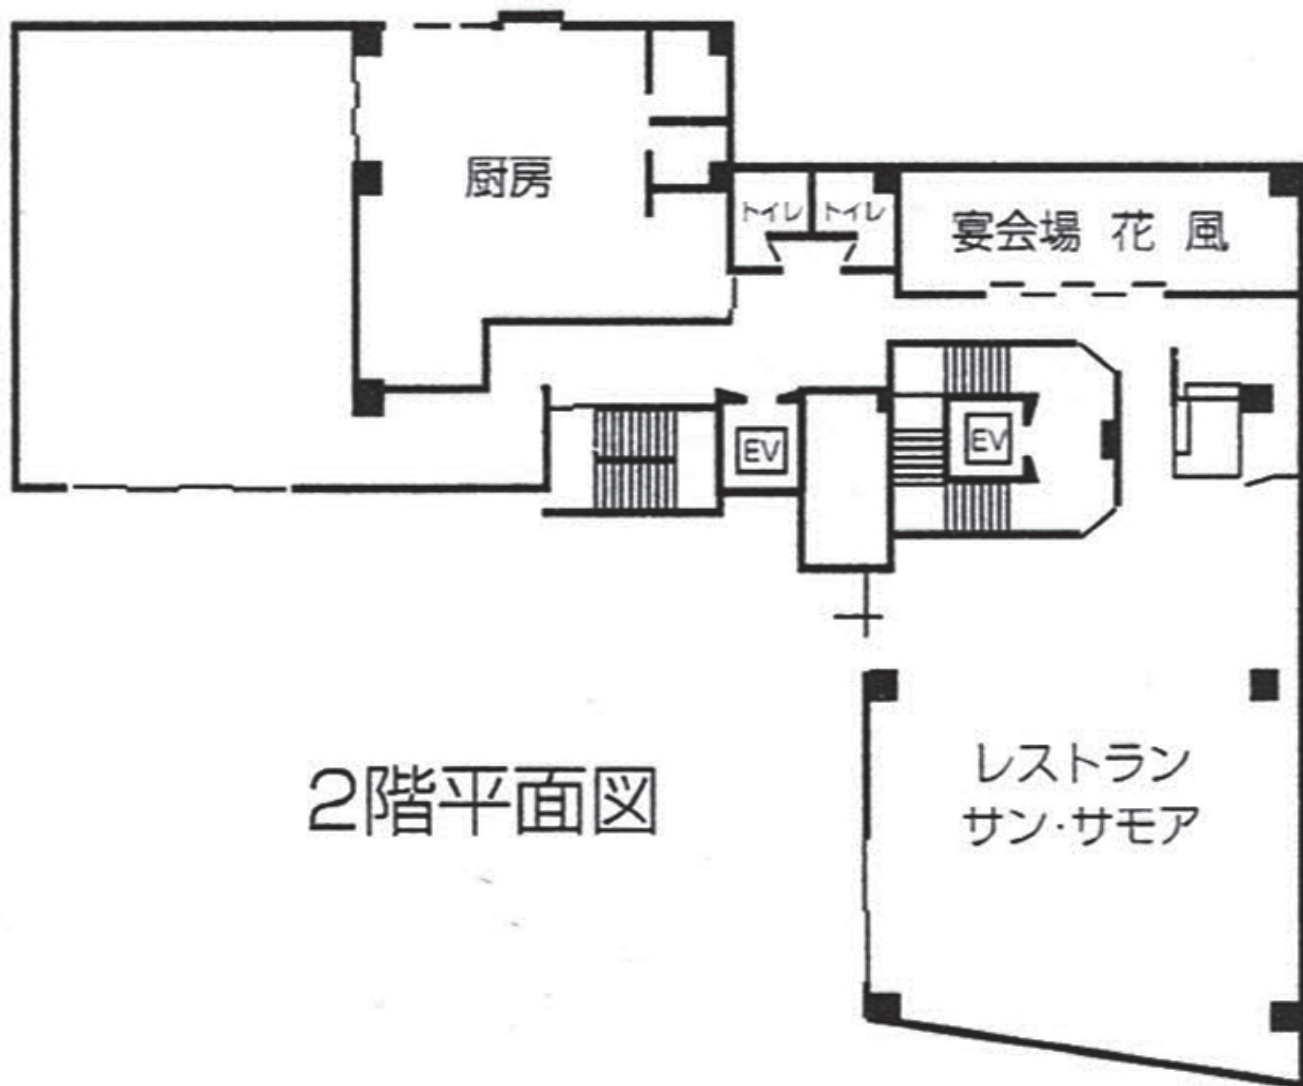

平面図

OKINAWA SUN PLAZA HOTEL

沖縄県那覇市安里138番地
 代表 ☎ (098) 866-0920
 予約 ☎ (098) 866-1965

階	部屋番号	タイプ	人員	部屋番号	タイプ	人員
三階	301	洋室		308	洋室	
	302	〃		309	洋室	
	303	〃		310	和洋	
	304	〃		311	和洋	
	305	〃		312	洋室	
	306	〃		313	和洋	
	307	和洋		314	洋室	
四階	401	洋室		409	洋室	
	402	〃		410	洋室	
	403	〃		411	和洋	
	405	〃		412	和室	
	406	〃		413	洋室	
	407	〃		414	洋室	
	408	和洋		415	和洋	
五階	501	洋室		508	洋室	
	502	〃		509	洋室	
	503	〃		510	和洋	
	504	〃		511	和室	
	505	〃		512	洋室	
六階	601	洋室		608	洋室	
	602	〃		609	洋室	
	603	〃		610	和洋	
七階	604	〃		611	和洋	
	605	〃		612	洋室	
	606	〃		613	洋室	
	607	和洋		614	和洋	
八階	701	洋室		708	洋室	
	702	〃		709	和洋	
	703	〃		710	和洋	
	704	〃		711	洋室	
	705	〃		712	洋室	
	706	〃		713	和洋	
	707	和洋				
九階	801	洋室		808	洋室	
	802	〃		809	和洋	
	803	〃		810	和洋	
	804	〃		811	洋室	
	805	〃		812	洋室	
	806	〃		813	和洋	
	807	和洋				
十階	901	洋室		908	洋室	
	902	〃		909	和洋	
	903	〃		910	和洋	
	904	〃		911	洋室	
905	〃		912	洋室		
906	〃		913	和洋		
907	和洋					

地下1階

1階平面図

2階平面図

3階平面図

4階平面図

5階平面図

6階平面図

7階平面図

8・9階平面図

10階平面図