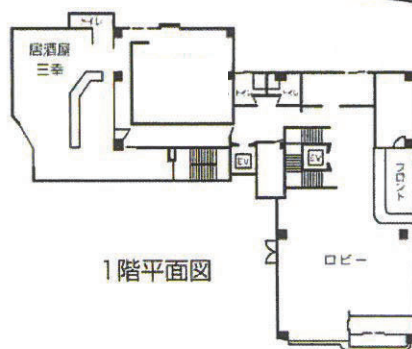

平面図

OKINAWA SUN PLAZA HOTEL

沖縄県那覇市安里138番地
 代表 ☎ (098) 866-0920
 予約 ☎ (098) 866-1965

階	部屋番号	タイプ	人員	部屋番号	タイプ	人員
三階	301	洋室		308	洋室	
	302	〃		309	洋室	
	303	〃		310	和洋	
	304	〃		311	和洋	
	305	〃		312	洋室	
	306	〃		313	和洋	
	307	和洋		314	洋室	
四階	401	洋室		409	洋室	
	402	〃		410	洋室	
	403	〃		411	和洋	
	405	〃		412	和室	
	406	〃		413	洋室	
	407	〃		414	洋室	
	408	和洋		415	和洋	
五階	501	洋室		508	洋室	
	502	〃		509	洋室	
	503	〃		510	和洋	
	504	〃		511	和室	
	505	〃		512	洋室	
六階	601	洋室		608	洋室	
	602	〃		609	洋室	
	603	〃		610	和洋	
七階	604	〃		611	和洋	
	605	〃		612	洋室	
	606	〃		613	洋室	
	607	和洋		614	和洋	
八階	701	洋室		708	洋室	
	702	〃		709	和洋	
	703	〃		710	和洋	
	704	〃		711	洋室	
	705	〃		712	洋室	
	706	〃		713	和洋	
	707	和洋				
九階	801	洋室		808	洋室	
	802	〃		809	和洋	
	803	〃		810	和洋	
	804	〃		811	洋室	
	805	〃		812	洋室	
	806	〃		813	和洋	
	807	和洋				
十階	901	洋室		908	洋室	
	902	〃		909	和洋	
	903	〃		910	和洋	
	904	〃		911	洋室	
905	〃		912	洋室		
906	〃		913	和洋		
907	和洋					

地下1階

1階平面図

2階平面図

3階平面図

4階平面図

5階平面図

6階平面図

7階平面図