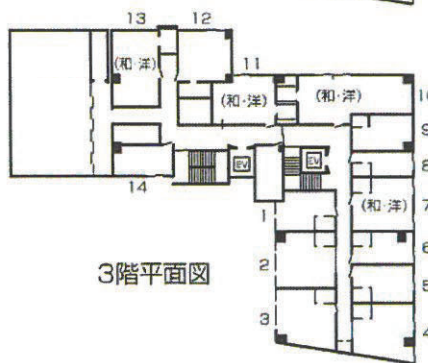

平面図

OKINAWA SUN PLAZA HOTEL

沖縄県那覇市安里138番地
 代表 ☎ (098) 866-0920
 予約 ☎ (098) 866-1965

階	部屋番号	タイプ	人員	部屋番号	タイプ	人員
三階	301	洋室		308	洋室	
	302	〃		309	洋室	
	303	〃		310	和洋	
	304	〃		311	和洋	
	305	〃		312	洋室	
	306	〃		313	和洋	
	307	和洋		314	洋室	
四階	401	洋室		409	洋室	
	402	〃		410	洋室	
	403	〃		411	和洋	
	405	〃		412	和室	
	406	〃		413	洋室	
	407	〃		414	洋室	
	408	和洋		415	和洋	
五階	501	洋室		508	洋室	
	502	〃		509	洋室	
	503	〃		510	和洋	
	504	〃		511	和室	
	505	〃		512	洋室	
六階	601	洋室		608	洋室	
	602	〃		609	洋室	
	603	〃		610	和洋	
七階	604	〃		611	和洋	
	605	〃		612	洋室	
	606	〃		613	洋室	
	607	和洋		614	和洋	
八階	701	洋室		708	洋室	
	702	〃		709	和洋	
	703	〃		710	和洋	
	704	〃		711	洋室	
	705	〃		712	洋室	
	706	〃		713	和洋	
	707	和洋				
九階	801	洋室		808	洋室	
	802	〃		809	和洋	
	803	〃		810	和洋	
	804	〃		811	洋室	
	805	〃		812	洋室	
	806	〃		813	和洋	
	807	和洋				
十階	901	洋室		908	洋室	
	902	〃		909	和洋	
	903	〃		910	和洋	
	904	〃		911	洋室	
905	〃		912	洋室		
906	〃		913	和洋		
907	和洋					

地下1階

1階平面図

2階平面図

3階平面図

4階平面図

5階平面図

6階平面図

7階平面図

8・9階平面図

10階平面図